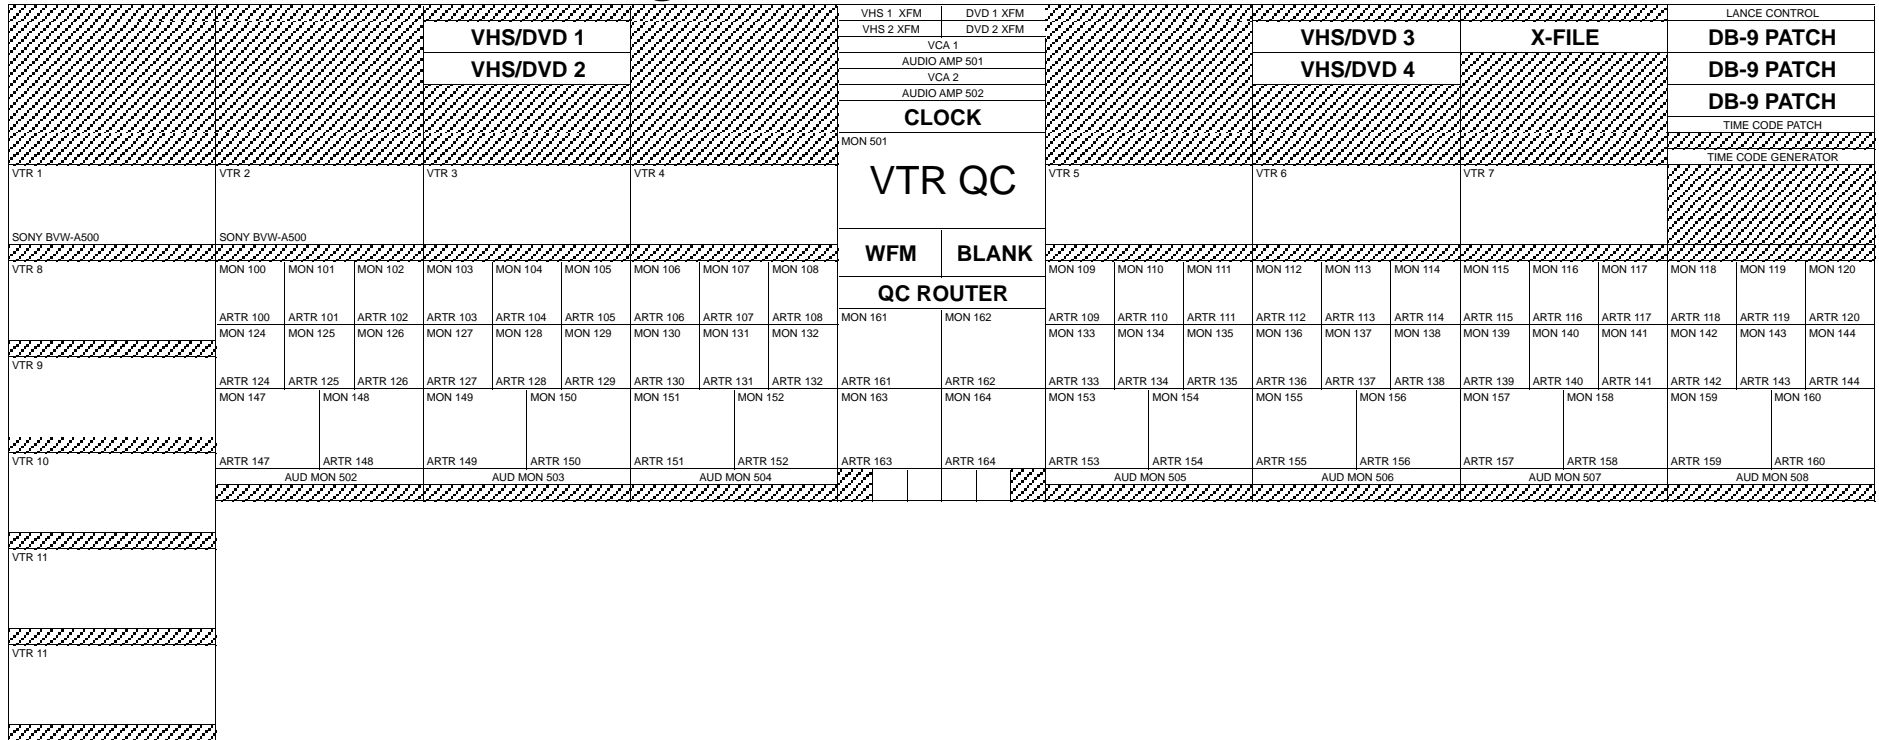

Eagle - VTR Monitor Wall

AUDIO TIE LINES	VIDEO TIE LINES	ROUTER OUTPUTS	TALLY OUTPUTS	NETWORK	RS-422			
501-	501-	513-	183-	193-	89-	501-	509-	521-
502-	502-	514-	184-	194-	90-	502-	510-	522-
503-	503-	515-	185-	195-	91-	503-	511-	523-
504-	504-	516-	186-	196-	92-	504-	512-	524-
505-	505-	517-	187-	197-	93-	505-	513-	525-
506-	506-	518-	188-	198-	94-	506-	514-	526-
507-	507-	519-	189-	199-	95-	507-	515-	527-
508-	508-	520-	190-	200-	96-	508-	516-	528-
509-	509-	521-	191-	201-	TELCO		517-	529-
510-	510-	522-	192-	202-	20-	23-	518-	530-
511-	511-	523-			21-	24-	519-	531-
512-	512-	524-			22-	25-	520-	532-